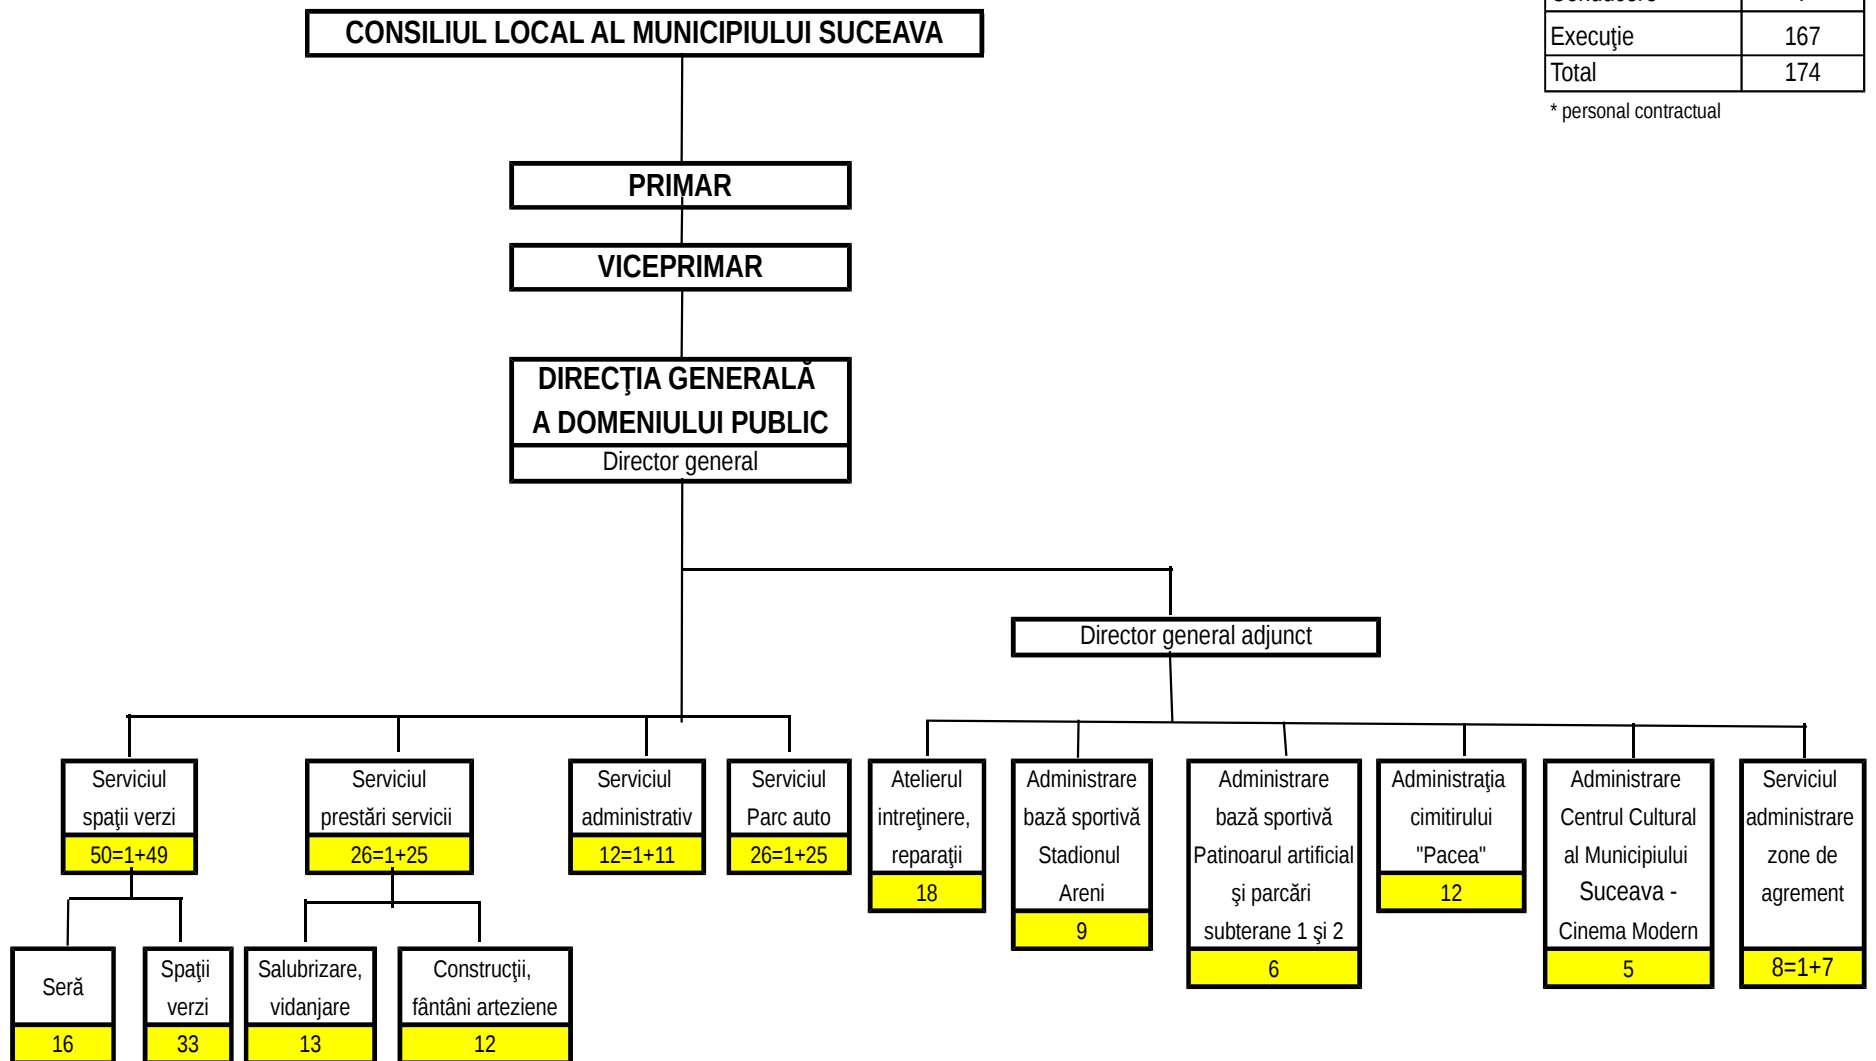

ORGANIGRAMA
DIRECȚIEI GENERALE A DOMENIULUI PUBLIC

Centralizator posturi*

Conducere	7
Execuție	167
Total	174

* personal contractual